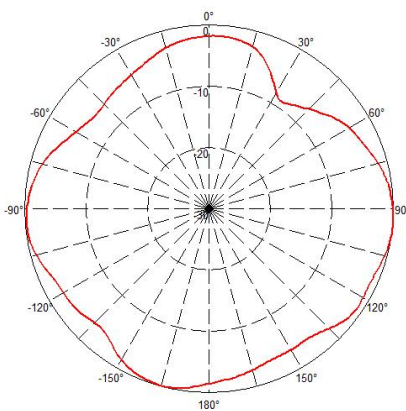

E面 方向图

广东浩信通信科技有限公司

地址: 广东省佛山市三水区白坭镇三水大道南100号

危险 Dangerous: