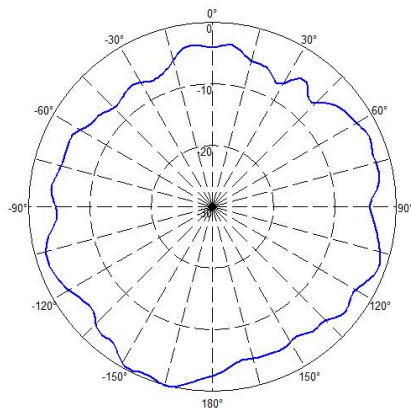

室内单极化全向吸顶天线

型号Model: HX-D071F-1XD

电气性能 ELECTRICAL SPECIFICATIONS

频率范围 Frequency Range (MHz)	694-960	1710-2700	3300-4000	4200-6000
天线增益Gain (dBi)	2.0	4.0	5.0	6.0
垂直面波束宽度HPBW_v (Deg.)	90	50	40	35
三阶互调 Intermodulation IM3 (dBC)	≤-150(2*43dBm)			
极化方式 Polarization	L			
电压驻波比 VSWR	≤2.0	≤1.8	≤1.8	≤2.0
隔离度 Isolation (dB)	/			
输入阻抗 Impedance (Ω)	50			
接口形式 Connection Type	4.3-10 (female)			
耐功率 Max Input Power (W)	50			
雷电保护 Lightning Protection	直流接地			

机械特性 MECHANICAL SPECIFICATIONS

天线外形尺寸 Antenna Dimensions (mm)	Φ170×18
天线重量 Antenna Weight (Kg)	0.17
包装尺寸 Package size (mm)	745×345×460 (30PCS)
包装重量 Package weight (kg)	12.6
天线颜色 Antenna Color	白色
外罩材料 Radome Material	ABS
工作温度 Temperature Range (°C)	-40~+70
工作风速 Rated Wind Speed (km/h)	126
安装方式 Mounting Type	吸顶安装

H面 方向图