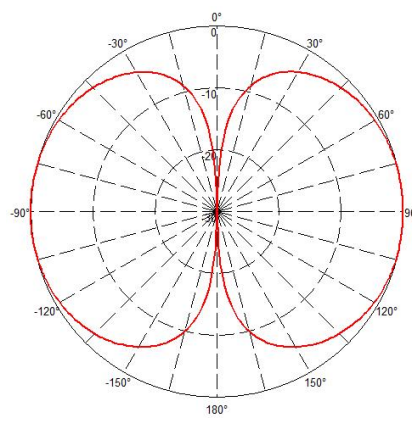

E面 方向图

广东浩信通信科技有限公司

地址: 广东省佛山市三水区白坭镇三水大道南100号