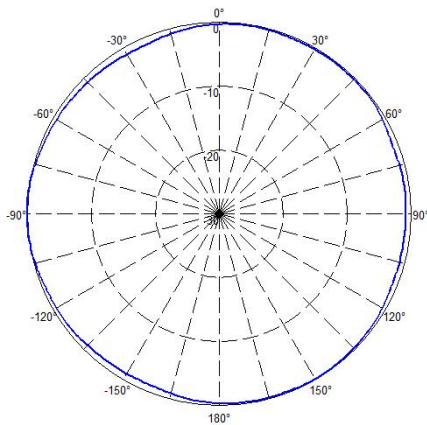

室内单极化全向吸顶天线

型号Model: HX-D100P-1XD

电气性能 ELECTRICAL SPECIFICATIONS

频率范围 Frequency Range (MHz)	698-960	1710-2700	3300-4000
天线增益 Gain (dBi)	1.5	3	4
水平面波束宽度 HPBW_H (Deg.)	360		
垂直面波束宽度 HPBW_V (Deg.)	90	55	40
三阶互调 Intermodulation IM3 (dBC)	150(@43dBm)		
极化方式 Polarization	垂直		
不圆度 dB	2		
电压驻波比 VSWR	≤1.8	≤1.5	≤1.5
输入阻抗 Impedance (Ω)	50		
接口形式 Connection Type	4.3-10 (female)		
耐功率 Max Input Power (W)	50		
雷电保护 Lightning Protection	Dc Ground		

机械特性 MECHANICAL SPECIFICATIONS

天线外形尺寸 Antenna Dimensions (mm)	Φ205×115
天线重量 Antenna Weight (Kg)	0.35
包装尺寸 Package size (mm)	940×380×590 (30PCS)
包装重量 Package weight (kg)	18.5
天线颜色 Antenna Color	白色
外罩材料 Radome Material	PS
工作温度 Temperature Range (°C)	-40~+70
工作风速 Rated Wind Speed (km/h)	126
安装方式 Mounting Type	吸顶安装

H面 方向图