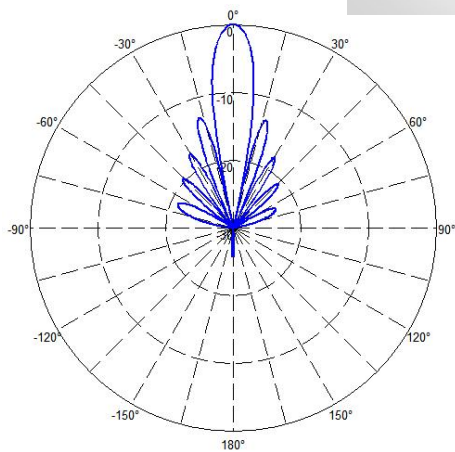

## 机械特性 MECHANICAL SPECIFICATIONS

天线外形尺寸Antenna Dimensions(mm)	900×412×136
天线重量Antenna Weight (Kg)	11.1
包装尺寸Package size (mm)	1105×505×260
包装重量Package weight(kg)	17.7
天线颜色 Antenna Color	灰色
外罩材料 Radome Material	UPVC
工作温度Temperature Range (°C)	-40~+70
工作风速 Rated Wind Speed (km/h)	126
安装方式 Mounting Type	抱杆安装