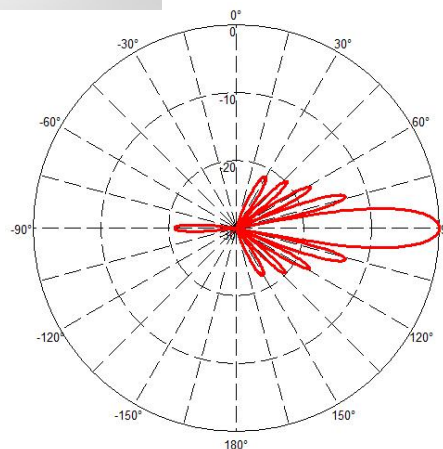

E面 方向图

广东浩信通信科技有限公司

地址: 广东省佛山市三水区白坭镇三水大道南100号

危险 Dangerous:

- 高空作业时, 操作人员一定要系好安全带, 戴好安全帽。
  When working high above the ground, the operator must wear safety belts and helmet.
- 请勿靠近和攀爬设备的箱子, 请务必穿长袖衬衫和橡胶手套的防护服。
  Wear shoes with rubber soles and heels. Wear protective clothing including a long-sleeved shirt and rubber gloves.
- 请勿在有雨, 有风天气或者所在区域有闪电或雷声时安装, 请勿使用金属梯子。
  Do not install on a wet or windy day or when lightning or thunder is in the area. Do not use metal ladder.
- 请勿安装在电源线附近, 电源线, 电话线和拉线外覆相碰, 任何导线都可能使人触电身亡。
  Do not install near power lines, power lines, telephone lines, and gas wires look the same. Assume any wire or line can electrify you.