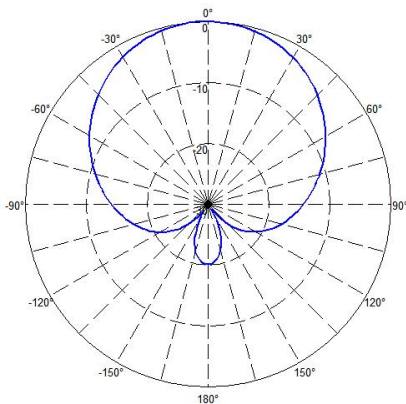

室内双极化定向壁挂天线

型号Model: HX-B206C-2XD

电气性能 ELECTRICAL SPECIFICATIONS

频率范围 Frequency Range (MHz)	694-960	1710-2700	3300-4000
天线增益 Gain (dBi)	5	7	7.5
水平面波束宽度 HPBW_H (Deg.)	95	60	50
垂直面波束宽度 HPBW_V (Deg.)	70	50	40
三阶互调 Intermodulation IM3 (dBC)	≤-140(2*43dBm)		
极化方式 Polarization	V/H		
隔离度 Isolation (dB)	12	15	18
前后比 Front to Back Ratio (dB)	10	15	10
电压驻波比 VSWR	≤1.8	≤1.8	≤1.8
输入阻抗 Impedance (Ω)	50		
接口形式 Connection Type	2*4.3-10 (female)		
耐功率 Max Input Power (W)	50		

机械特性 MECHANICAL SPECIFICATIONS

天线外形尺寸 Antenna Dimensions (mm)	320×205×70
天线重量 Antenna Weight (Kg)	0.77
包装尺寸 Package size (mm)	710×595×530 (20PCS)
包装重量 Package weight (kg)	21.4
天线颜色 Antenna Color	白色
外罩材料 Radome Material	PS
工作温度 Temperature Range (°C)	-40~+70
工作风速 Rated Wind Speed (km/h)	126
安装方式 Mounting Type	壁挂安装

H面 方向图