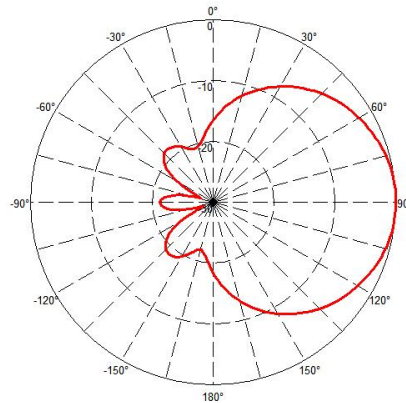

E面 方向图

广东浩信通信科技有限公司

地址: 广东省佛山市三水区白坭镇三水大道南100号

危险 Dangerous: