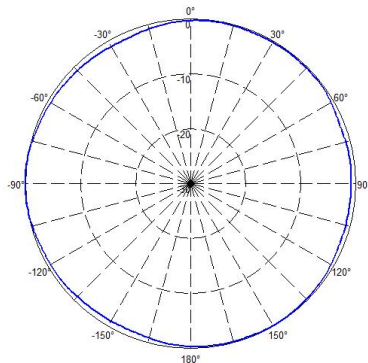

全频0738单极化全向吸顶天线

型号Model: HX-D005X-1XD

电气性能ELECTRICAL SPECIFICATIONS

频率范围 Frequency Range (MHz)	698-960	1710-2700	3300-4000
天线增益Gain (dBi)	1.5	3.5	5
水平面波束宽度HPBWH (Deg.)	360	360	360
垂直面波束宽度HPBWV (Deg.)	80	50	40
电压驻波比 VSWR	≤1.8	≤1.5	≤1.8
不圆度 Non-circularity(±dB)	1.5	2.2	3.5
三阶互调 Intermodulation IM3 (dBC)	≤-150(2*43dBm)		
极化方式 Polarization	垂直		
输入阻抗 Impedance (Ω)	50		
接口形式 Connection Type	4.3-10 (female)		
耐功率 Max Input Power (W)	100		

机械特性 MECHANICAL SPECIFICATIONS

外形尺寸Dimensions (mm)	Φ185×85
颜色 Color	白色
天线重量Antenna Weight (Kg)	0.22
包装尺寸Package size (mm)	780×335×510 (30PCS)
包装重量Package weight(kg)	10.3
外罩材料 Radome Material	PS
工作温度Temperature Range (°C)	-40~+70
工作风速 Rated Wind Speed (km/h)	126
安装方式 Mounting Type	吸顶安装

H面 方向图