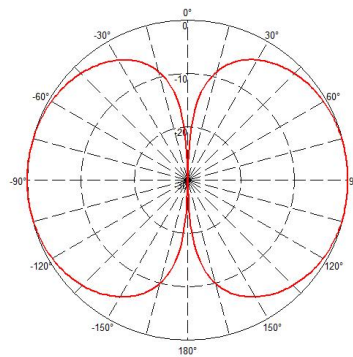

E面 方向图

广东浩信通信科技有限公司

地址: 广东省佛山市三水区白坭镇三水大道南100号

危险 Dangerous: