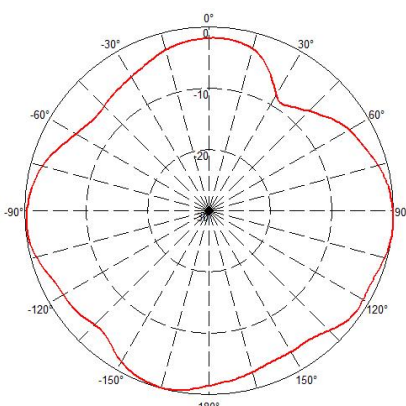

E面 方向图

广东浩信通信科技有限公司

地址: 广东省佛山市三水区白坭镇三水大道南100号

危险 Dangerous: