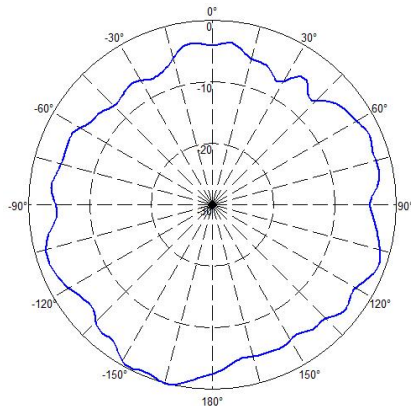

室内超宽频单极化全向吸顶天线

型号Model: HX-D203A-1XD

电气性能 ELECTRICAL SPECIFICATIONS

频率范围 Frequency Range (MHz)	380-520	698-960	1710-2700	3300-3700	4200-6000
天线增益Gain (dBi)	2.0	3.0	4.5	5.5	6.0
垂直面波束宽度HPBW_V (Deg.)	360	300	230	160	100
水平面波束宽度HPBW_H (Deg.)	200	160	100	60	50
三阶互调 Intermodulation IM3 (dBC)	≤-150(2*43dBm)				
极化方式 Polarization	L				
电压驻波比 VSWR	≤2.5	≤2	≤2	≤2	≤2
隔离度 Isolation (dB)	/				
输入阻抗 Impedance (Ω)	50				
接口形式 Connection Type	1*4.3-10 (female)				
耐功率 Max Input Power (W)	50				

机械特性 MECHANICAL SPECIFICATIONS

天线外形尺寸Antenna Dimensions(mm)	Φ266×20				
天线重量Antenna Weight (Kg)	0.5				
包装尺寸Package size (mm)	880×590×310(12PCS)				
包装重量Package weight(kg)	13.2				
天线颜色 Antenna Color	白色				
外罩材料 Radome Material	ABS				
工作温度Temperature Range (°C)	-40 ~ +70				
工作风速 Rated Wind Speed (km/h)	126				
安装方式 Mounting Type	吸顶安装				

H面 方向图