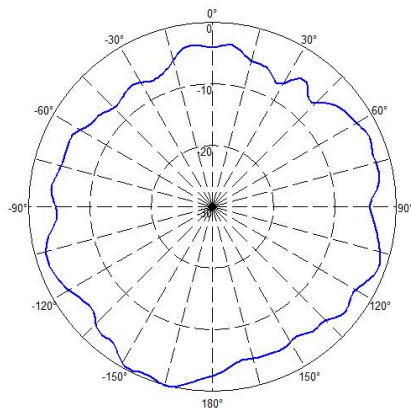

室内双极化全向吸顶天线

型号Model: HX-D008X-2XD

电气性能 ELECTRICAL SPECIFICATIONS

频率范围 Frequency Range (MHz)	698-960	1710-2700	3300-4000
天线增益 Gain (dBi)	3.0	4.0	4.5
垂直面波束宽度HPBWV (Deg.)	90	85	55
三阶互调 Intermodulation IM3 (dBC)	≤-150(2*43dBm)		
极化方式 Polarization	线极化		
电压驻波比 VSWR	≤1.8	≤1.5	≤1.8
隔离度 Isolation (dB)	18	20	23
输入阻抗 Impedance (Ω)	50		
接口形式 Connection Type	2*4.3-10 (female)		
耐功率 Max Input Power (W)	50		
雷电保护 Lightning Protection	直流接地		

机械特性 MECHANICAL SPECIFICATIONS

天线外形尺寸 Antenna Dimensions (mm)	Φ210×55
天线重量 Antenna Weight (Kg)	0.35
包装尺寸 Package size (mm)	940×380×590 (30PCS)
包装重量 Package weight(kg)	18.7
天线颜色 Antenna Color	白色
外罩材料 Radome Material	PS
工作温度 Temperature Range (°C)	-40 ~ +70
工作风速 Rated Wind Speed (km/h)	126
安装方式 Mounting Type	吸顶安装

H面 方向图