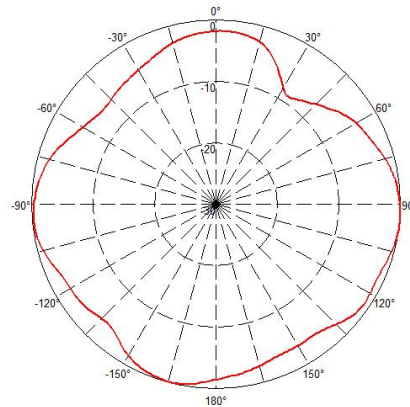

E面 方向图

广东浩信通信科技有限公司

地址: 广东省佛山市三水区白坭镇三水大道南100号