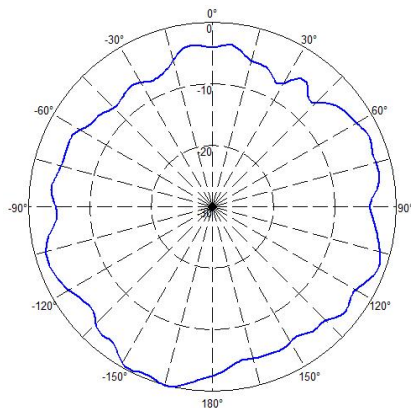

室内双极化全向吸顶天线

型号Model: HX-D203D-2XD

电气性能 ELECTRICAL SPECIFICATIONS

频率范围 Frequency Range (MHz)	698-960	1710-2700	3300-4000
天线增益Gain (dBi)	2.0	4.0	4.5
垂直面波束宽度HPBW_v (Deg.)	90	50	40
三阶互调 Intermodulation IM3 (dBC)	≤-150(2*43dBm)		
极化方式 Polarization	线极化		
电压驻波比 VSWR	≤1.8	≤1.5	≤1.5
隔离度Isolation (dB)	10	20	23
输入阻抗 Impedance (Ω)	50		
接口形式 Connection Type	2*4.3-10 (female)		
耐功率 Max Input Power (W)	50		
雷电保护Lightning Protection	直流感地		

机械特性 MECHANICAL SPECIFICATIONS

天线外形尺寸Antenna Dimensions(mm)	Φ266×20
天线重量Antenna Weight (Kg)	0.5
包装尺寸Package size (mm)	880×590×310(12PCS)
包装重量Package weight(kg)	13.2
天线颜色 Antenna Color	白色
外罩材料 Radome Material	ABS
工作温度Temperature Range (°C)	-40 ~ +70
工作风速 Rated Wind Speed (km/h)	126
安装方式 Mounting Type	吸顶安装

H面 方向图