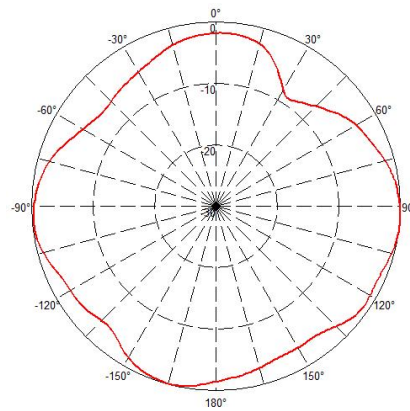

E面 方向图

广东浩信通信科技有限公司

地址: 广东省佛山市三水区白坭镇三水大道南100号

危险 Dangerous: