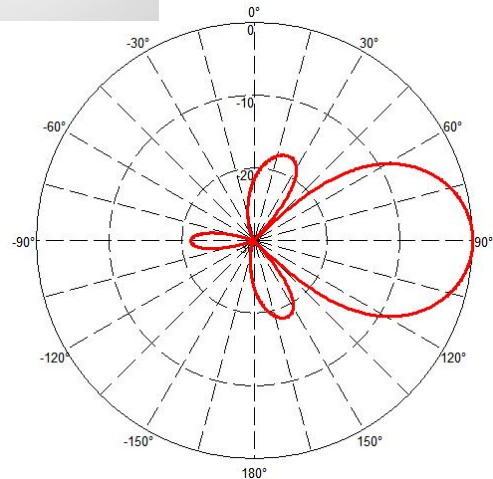

E面 方向图

广东浩信通信科技有限公司

地址: 广东省佛山市三水区白坭镇三水大道南100号

危险 Dangerous:

- 高空作业时, 操作人员一定要系好安全带, 戴好安全帽。
  When working high above the ground, the operator must wear safety belts and helmet.
- 请穿橡胶底和橡胶底的鞋子, 请穿有长袖衬衫和橡胶手套的防护服。
  Wear shoes with rubber soles and heels. Wear protective clothing including a long-sleeved shirt and rubber gloves.
- 请勿在有雨, 有风天气或者所在区域有闪电或雷声时安装, 请勿使用金属梯子。
  Do not install on a wet or windy day or when lightning or thunder is in the area. Do not use metal ladder.
- 请勿安装在高压线附近, 电源线, 电话线和拉线不要相同, 任何导线都可能使人触电身亡。
  Do not install near power lines. Power lines, telephone lines, and guy wires look the same. Assume any wire or line can electrify you.