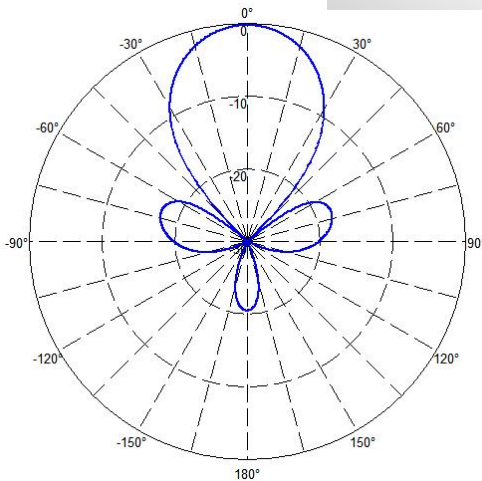

四频1721-3336/1727-4850双极化矩形波束板状天线

型号Model: HX-S207G-8N

机械特性 MECHANICAL SPECIFICATIONS

天线外形尺寸Antenna Dimensions(mm)	900×380×150
天线重量Antenna Weight (Kg)	10.5
包装尺寸Package size (mm)	1105×475×265
包装重量Package weight(kg)	17.1
天线颜色 Antenna Color	灰色
外罩材料 Radome Material	UPVC
工作温度Temperature Range (°C)	-40~+70
工作风速 Rated Wind Speed (km/h)	126
安装方式 Mounting Type	抱杆安装