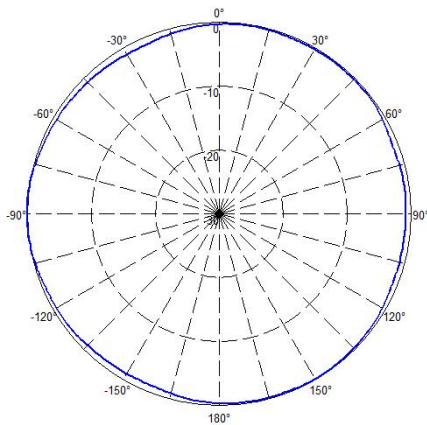

室内单极化全向吸顶天线

型号Model: HX-D100Z-1XD

电气性能 ELECTRICAL SPECIFICATIONS

频率范围 Frequency Range (MHz)	698-960	1710-3700	4200-6000
天线增益Gain (dBi)	1.5	3	4
水平面波束宽度HPBW_H (Deg.)	360		
垂直面波束宽度HPBW_V (Deg.)	80	55	35
三阶互调 Intermodulation IM3 (dBC)	150(@43dBm)		
极化方式 Polarization	V		
不圆度dB	2		
电压驻波比 VSWR	≤2.0	≤1.8	≤1.8
输入阻抗 Impedance (Ω)	50		
接口形式 Connection Type	4.3-10 (female)		
耐功率 Max Input Power (W)	50		
雷电保护Lightning Protection	Dc Ground		

机械特性 MECHANICAL SPECIFICATIONS

天线外形尺寸Antenna Dimensions(mm)	Φ205×115
天线重量Antenna Weight (Kg)	0.35
包装尺寸Package size (mm)	940×380×590 (30PCS)
包装重量Package weight(kg)	18.5
天线颜色 Antenna Color	白色
外罩材料 Radome Material	PS
工作温度Temperature Range (°C)	-40~+70
工作风速 Rated Wind Speed (km/h)	126
安装方式 Mounting Type	吸顶安装

H面 方向图