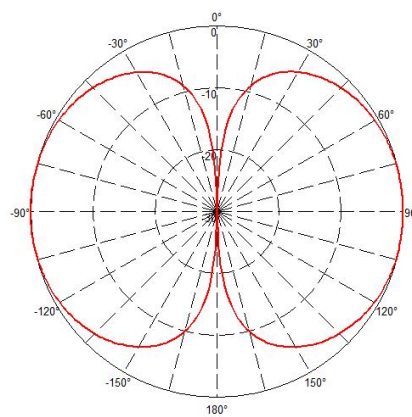

E面 方向图

广东浩信通信科技有限公司

地址: 广东省佛山市三水区白坭镇三水大道南100号

危险 Dangerous: