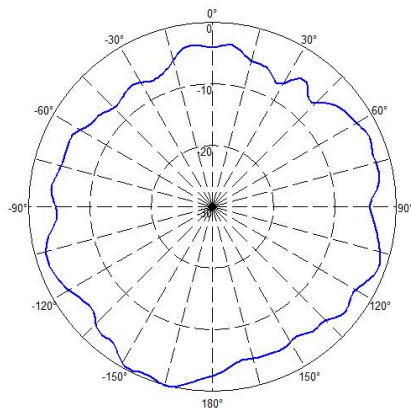

室内双极化全向吸顶天线

型号Model: HX-D200B-4XD

电气性能 ELECTRICAL SPECIFICATIONS

频率范围 Frequency Range (MHz)	698-960	1710-2700	3300-4000
天线增益 Gain (dBi)	2.0	4.0	4.5
垂直面波束宽度HPBW_v (Deg.)	90	50	40
三阶互调 Intermodulation IM3 (dBC)	≤-150(2*43dBm)		
极化方式 Polarization	线极化		
电压驻波比 VSWR	≤1.8	≤1.5	≤1.5
隔离度 Isolation (dB)	15	18	20
输入阻抗 Impedance (Ω)	50		
接口形式 Connection Type	4*4.3-10 (female)		
耐功率 Max Input Power (W)	50		
雷电保护 Lightning Protection	直流接地		

机械特性 MECHANICAL SPECIFICATIONS

天线外形尺寸 Antenna Dimensions (mm)	Φ358×25
天线重量 Antenna Weight (Kg)	0.8
包装尺寸 Package size (mm)	785×785×590(20PCS)
包装重量 Package weight(kg)	20.5
天线颜色 Antenna Color	白色
外罩材料 Radome Material	ABS
工作温度 Temperature Range (°C)	-40~+70
工作风速 Rated Wind Speed (km/h)	126
安装方式 Mounting Type	吸顶安装

H面 方向图