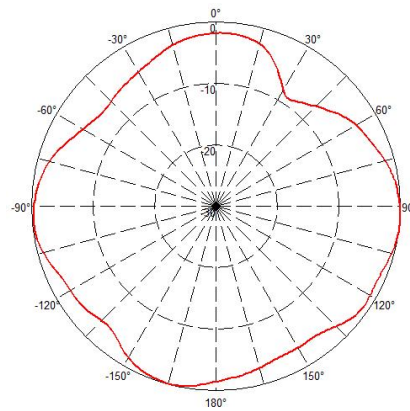

E面 方向图

广东浩信通信科技有限公司

地址: 广东省佛山市三水区白坭镇三水大道南100号