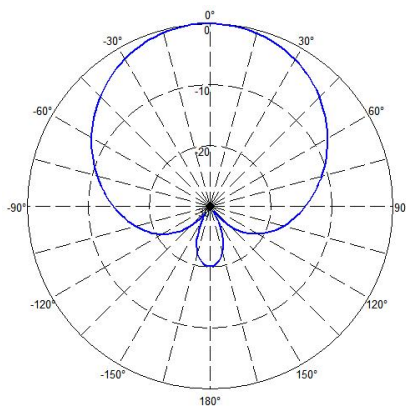

室内单极化定向壁挂天线

型号Model: HX-B200C-1XD

电气性能 ELECTRICAL SPECIFICATIONS

频率范围 Frequency Range (MHz)	694-960	1710-2700	3300-4000
天线增益Gain (dBi)	5	7	7.5
水平面波束宽度HPBW_H (Deg.)	95	60	50
垂直面波束宽度HPBW_V (Deg.)	70	50	40
三阶互调 Intermodulation IM3 (dBC)	≤-150(2*43dBm)		
极化方式 Polarization	垂直		
前后比Front to Back Ratio(dB)	10	15	10
电压驻波比 VSWR	≤1.8	≤1.5	≤1.8
输入阻抗 Impedance (Ω)	50		
接口形式 Connection Type	4.3-10 (female)		
耐功率 Max Input Power (W)	50		

机械特性 MECHANICAL SPECIFICATIONS

天线外形尺寸Antenna Dimensions(mm)	174×165×60
天线重量Antenna Weight (Kg)	0.35
包装尺寸Package size (mm)	730×385×250(20PCS)
包装重量Package weight(kg)	11.2
天线颜色 Antenna Color	白色
外罩材料 Radome Material	PS
工作温度Temperature Range (°C)	-40~+70
工作风速 Rated Wind Speed (km/h)	126
安装方式 Mounting Type	壁挂安装

H面 方向图