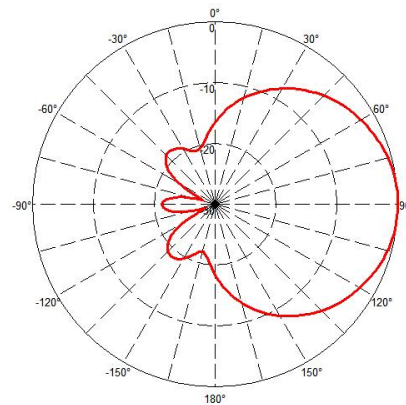

E面 方向图

广东浩信通信科技有限公司

地址: 广东省佛山市三水区白坭镇三水大道南100号