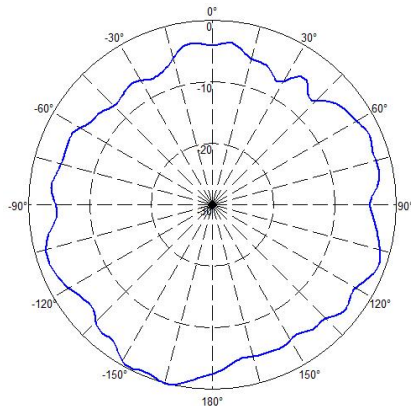

室内双极化全向吸顶天线

型号Model: HX-D203Z-2XD

电气性能 ELECTRICAL SPECIFICATIONS

频率范围 Frequency Range (MHz)	698-960	1710-2700	3300-4000	4900-6000
天线增益Gain (dBi)	2.0	4.0	4.5	5.5
垂直面波束宽度HPBW_v (Deg.)	90	50	40	30
三阶互调 Intermodulation IM3 (dBC)	≤-150(2*43dBm)			
极化方式 Polarization	L			
电压驻波比 VSWR	≤2.0	≤1.8	≤1.8	≤2.0
隔离度Isolation (dB)	10	20	23	25
输入阻抗 Impedance (Ω)	50			
接口形式 Connection Type	2*4.3-10 (female)			
耐功率 Max Input Power (W)	50			
雷电保护Lightning Protection	直流接地			

机械特性 MECHANICAL SPECIFICATIONS

天线外形尺寸Antenna Dimensions(mm)	Φ266×20
天线重量Antenna Weight (Kg)	0.5
包装尺寸Package size (mm)	880×590×310(12PCS)
包装重量Package weight(kg)	13.2
天线颜色 Antenna Color	白色
外罩材料 Radome Material	ABS
工作温度Temperature Range (°C)	-40 ~ +70
工作风速 Rated Wind Speed (km/h)	126
安装方式 Mounting Type	吸顶安装

H面 方向图